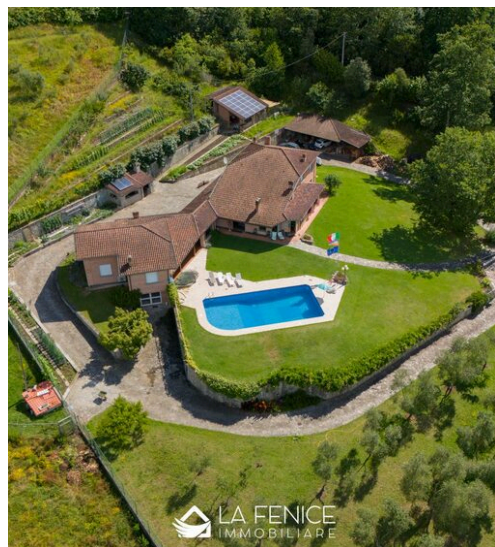

La Fenice Immobiliare

AGENCIA — LA SPEZIA

MONTEROSSO AL MARE — LIGURIA

RESIDENCIA SCACCIA PENSIERI - BEVERINO - VIC. CINCO TERRENOS

€ 1.300.000

PRECIO

583 m²

METROS
CUADRADOS

5

HABITACIONES

DESCRIPCIÓN

RESIDENCIA SCACCIA PENSIERI - BEVERINO - VIC. CINCO TERRENOS

RESIDENCIA SCACCIA PENSIERI - BEVERINO - VIC. CINQUE TERRE Bienvenidos a Residenza Scacciapensieri En Beverino, a sólo 30 minutos de Monterosso al Mare y de las Cinque Terre, se encuentra esta villa de ensueño. Elegante, espaciosa y rodeada de vegetación, es perfecta tanto como residencia privada de lujo como inversión. La Villa:- Superficie total de 340 m2 en dos niveles, más un gran sótano de 320 m2- Hecha de hormigón armado con revestimiento de ladrillo visto, para un encanto atemporal- Marcos de ventanas de madera y persianas enrollables de aluminio para el máximo confort Piscina privada:- Piscina de 6x12 rehecha en 2018,

perfecta para disfrutar de los veranos italianos Instalaciones modernas:- Calefacción por condensación con depósito de GLP subterráneo- Paneles solares térmicos y fotovoltaicos (5.6KW) para la eficiencia energética- Fuente de agua privada con sistema de purificación, ya preparada para la conexión a la red municipal- Aire acondicionado para dependencia y sala de estar Confort en todas las estaciones:- Chimenea de leña con distribución del calor tanto en la villa como en la dependencia, para un ambiente cálido incluso en invierno La Residenza Scacciapensieri: un oasis de paz, elegancia y confort entre las colinas de Liguria.