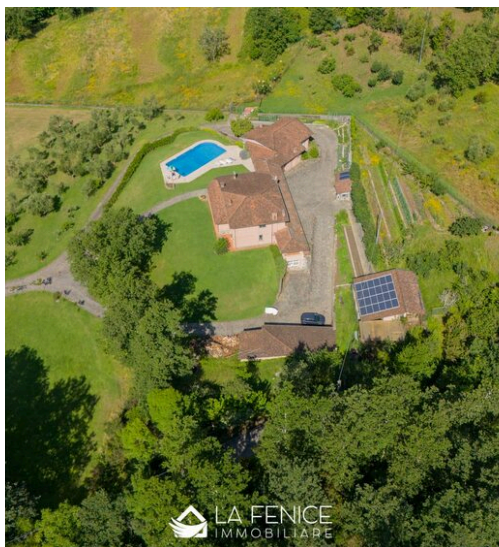

La Fenice Immobiliare

AGENCIA — LA SPEZIA

MONTEROSSO AL MARE — LIGURIA

RESIDENCIA SCACCIA PENSIERI - BEVERINO - VIC. CINCO TERRENOS

€ 1.300.000

PRECIO

583 m²

METROS
CUADRADOS

5

HABITACIONES

DESCRIPCIÓN

RESIDENCIA SCACCIA PENSIERI - BEVERINO - VIC. CINCO TERRENOS

RESIDENCIA SCACCIA PENSIERI - BEVERINO - VIC. CINQUE TERRE Bienvenidos a Residenza Scacciapensieri En Beverino, a sólo 30 minutos de Monterosso al Mare y de las Cinque Terre, se encuentra esta villa de ensueño. Elegante, espaciosa y rodeada de vegetación, es perfecta tanto como residencia privada de lujo como inversión. La Villa:- Superficie total de 340 m2 en dos niveles, más un gran sótano de 320 m2- Hecha de hormigón armado con revestimiento de ladrillo visto, para un encanto atemporal- Marcos de ventanas de madera y persianas enrollables de aluminio para el máximo confort Piscina privada:- Piscina de 6x12 rehecha en 2018,

perfecta para disfrutar de los veranos italianos Instalaciones modernas:- Calefacción por condensación con depósito de GLP subterráneo- Paneles solares térmicos y fotovoltaicos (5.6KW) para la eficiencia energética- Fuente de agua privada con sistema de purificación, ya preparada para la conexión a la red municipal- Aire acondicionado para dependencia y sala de estar Confort en todas las estaciones:- Chimenea de leña con distribución del calor tanto en la villa como en la dependencia, para un ambiente cálido incluso en invierno La Residenza Scacciapensieri: un oasis de paz, elegancia y confort entre las colinas de Liguria.