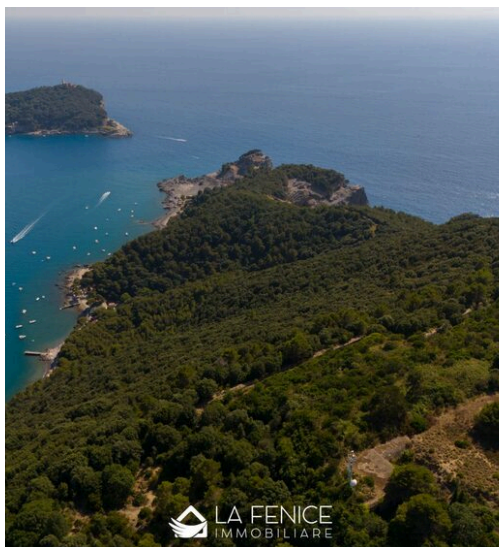

0

PIÈCES

DESCRIPTION

DOMAINE IL POZZALE - ÎLE DE PALMARIA - PORTOVENERE

TENUTA IL POZZALE - ÎLE DE PALMARIA - PORTOVENERE Tenuta Pozzale : un joyau unique avec accès direct à la mer...Bienvenue à Tenuta Pozzale, une occasion unique pour ceux qui rêvent de réaliser un projet exclusif de très haut niveau.Caractéristiques principales :- 25.000 mètres carrés de terrain immergé dans la nature.- Trois bâtiments :- Un bâtiment résidentiel en bon état.- Deux ruines entièrement à restaurer, prêtes à donner vie à un projet extraordinaire.- Accès direct à la mer, idéal pour créer une expérience unique pour vos invités.La vision :Cette propriété offre des possibilités infinies de développement :- Une FERME en pleine nature pour ceux

qui aiment l'expérience sauvage avec des services exclusifs.- UNE RÉSIDENCE PRIVÉE pour ceux qui aiment la paix et la vue sur la mer avec la possibilité d'avoir leur propre bateau sur le pas de la porte.- Une ferme de haut niveau, pour ceux qui veulent lier l'hospitalité et la durabilité.- Des espaces pour créer une expérience inoubliable entre mer, nature et détente, parfaite pour des vacances de luxe.Une occasion unique d'attirer une clientèle d'élite et de construire une entreprise d'hébergement exclusive dans l'une des régions les plus fascinantes de la Méditerranée.Contactez-nous pour en savoir plus sur cette propriété et son potentiel !