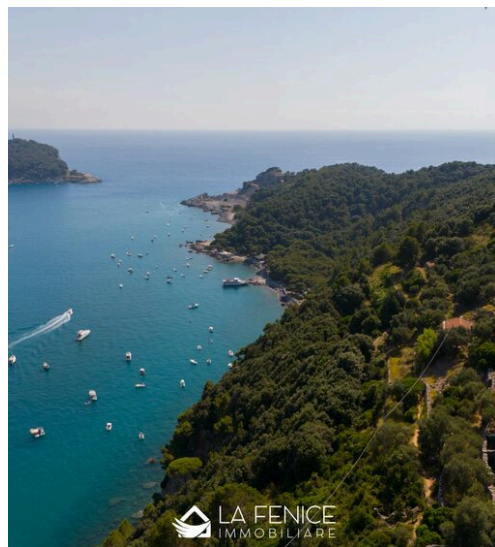

0

PIÈCES

DESCRIPTION

DOMAINE IL POZZALE - ÎLE DE PALMARIA - PORTOVENERE

TENUTA IL POZZALE - ÎLE DE PALMARIA - PORTOVENERE Tenuta Pozzale : un joyau unique avec accès direct à la mer...Bienvenue à Tenuta Pozzale, une occasion unique pour ceux qui rêvent de réaliser un projet exclusif de très haut niveau.Caractéristiques principales :- 25.000 mètres carrés de terrain immergé dans la nature.- Trois bâtiments :- Un bâtiment résidentiel en bon état.- Deux ruines entièrement à restaurer, prêtes à donner vie à un projet extraordinaire.- Accès direct à la mer, idéal pour créer une expérience unique pour vos invités.La vision :Cette propriété offre des possibilités infinies de développement :- Une FERME en pleine nature pour ceux

qui aiment l'expérience sauvage avec des services exclusifs.- UNE RÉSIDENCE PRIVÉE pour ceux qui aiment la paix et la vue sur la mer avec la possibilité d'avoir leur propre bateau sur le pas de la porte.- Une ferme de haut niveau, pour ceux qui veulent lier l'hospitalité et la durabilité.- Des espaces pour créer une expérience inoubliable entre mer, nature et détente, parfaite pour des vacances de luxe.Une occasion unique d'attirer une clientèle d'élite et de construire une entreprise d'hébergement exclusive dans l'une des régions les plus fascinantes de la Méditerranée.Contactez-nous pour en savoir plus sur cette propriété et son potentiel !