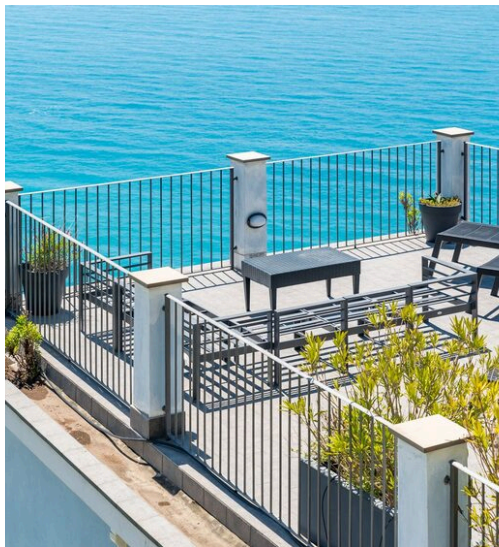

La Fenice Immobiliare

AGENCIA — LA SPEZIA

CORNIGLIA — SP

UNA TERRAZA SUSPENDIDA ENTRE EL MAR Y EL CIELO - PREVO - CORNIGLIA - VERNAZZA - CINQUE TERRE

€ 500.000

PRECIO

120 m²

METROS CUADRADOS

3

HABITACIONES

DESCRIPCIÓN

UNA TERRAZA SUSPENDIDA ENTRE EL MAR Y EL CIELO - PREVO - CORNIGLIA - VERNAZZA - CINQUE TERRE

UNA TERRAZA SUSPENDIDA ENTRE EL MAR Y EL CIELO - PREVO - CORNIGLIA La terraza más panorámica de Prevo Hay un rincón escondido de las Cinque Terre, un pequeño promontorio entre Corniglia y Vernazza, que domina el azul profundo con la mirada hacia el infinito. Es aquí, en Prevo, donde se encuentra una de las terrazas más espectaculares de la costa. Una terraza privada de 80 metros cuadrados, suspendida entre el cielo y el mar, donde la puesta de sol parece detenerse cada atardecer para brindar por usted. Aquí podrá imaginar aperitivos memorables, momentos relajantes al estilo lounge, noches de verano bajo las estrellas. Todo esto es realidad. La casa - 80 metros cuadrados de pura maravilla - consta de un gran salón doble,

una cocina americana, un dormitorio doble y un cuarto de baño, y aloja cómodamente hasta 6 personas. Un refugio perfecto para familias, parejas o grupos de amigos, con dos plazas de aparcamiento privadas (¡todo un lujo aquí!). Pero aún hay más: la residencia ya es una exitosa casa de vacaciones totalmente amueblada, lista para ser habitada o ponerla a generar ingresos. Con una rentabilidad de hasta el 8% anual, no sólo es un sueño para vivir, sino también una inversión segura y rentable. Un objeto único. Un panorama irrepetible. Una casa que no necesita presentación: se vende tal y como se ve, amueblada y cuidada hasta el último detalle. Bienvenido a la terraza más increíble de las Cinque Terre. Bienvenido a casa.