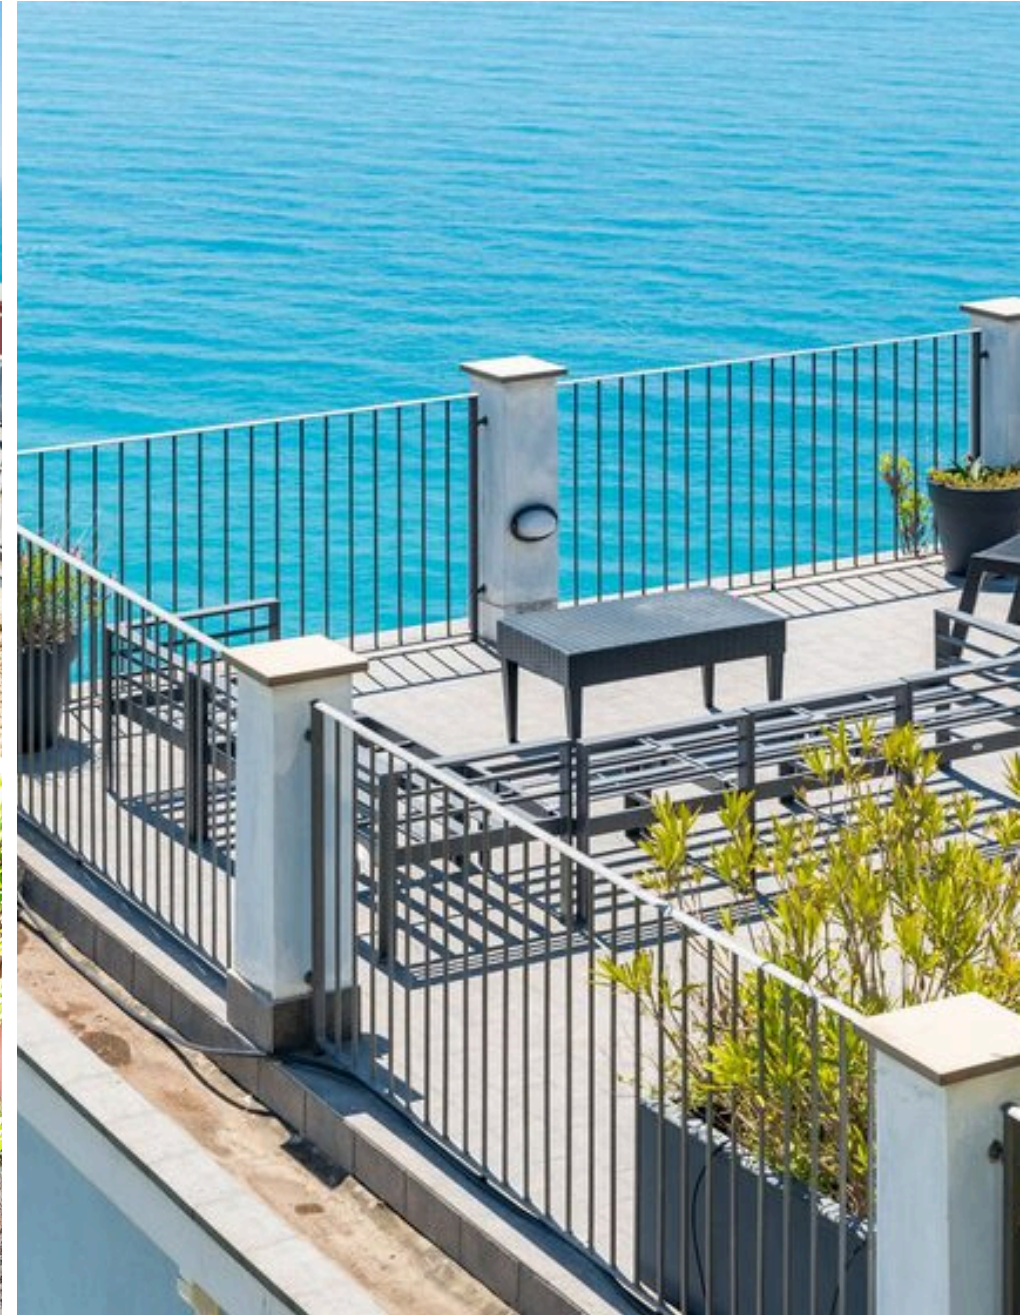

La Fenice Immobiliare

AGENCIA — LA SPEZIA

CORNIGLIA — SP

UNA TERRAZA SUSPENDIDA ENTRE EL MAR Y EL CIELO - PREVO - CORNIGLIA - VERNAZZA - CINQUE TERRE

€ 500.000

PRECIO

120 m²

METROS CUADRADOS

3

HABITACIONES

DESCRIPCIÓN

UNA TERRAZA SUSPENDIDA ENTRE EL MAR Y EL CIELO - PREVO - CORNIGLIA - VERNAZZA - CINQUE TERRE

UNA TERRAZA SUSPENDIDA ENTRE EL MAR Y EL CIELO - PREVO - CORNIGLIA La terraza más panorámica de Prevo Hay un rincón escondido de las Cinque Terre, un pequeño promontorio entre Corniglia y Vernazza, que domina el azul profundo con la mirada hacia el infinito. Es aquí, en Prevo, donde se encuentra una de las terrazas más espectaculares de la costa. Una terraza privada de 80 metros cuadrados, suspendida entre el cielo y el mar, donde la puesta de sol parece detenerse cada atardecer para brindar por usted. Aquí podrá imaginar aperitivos memorables, momentos relajantes al estilo lounge, noches de verano bajo las estrellas. Todo esto es realidad. La casa - 80 metros cuadrados de pura maravilla - consta de un gran salón doble,

una cocina americana, un dormitorio doble y un cuarto de baño, y aloja cómodamente hasta 6 personas. Un refugio perfecto para familias, parejas o grupos de amigos, con dos plazas de aparcamiento privadas (¡todo un lujo aquí!). Pero aún hay más: la residencia ya es una exitosa casa de vacaciones totalmente amueblada, lista para ser habitada o ponerla a generar ingresos. Con una rentabilidad de hasta el 8% anual, no sólo es un sueño para vivir, sino también una inversión segura y rentable. Un objeto único. Un panorama irrepetible. Una casa que no necesita presentación: se vende tal y como se ve, amueblada y cuidada hasta el último detalle. Bienvenido a la terraza más increíble de las Cinque Terre. Bienvenido a casa.